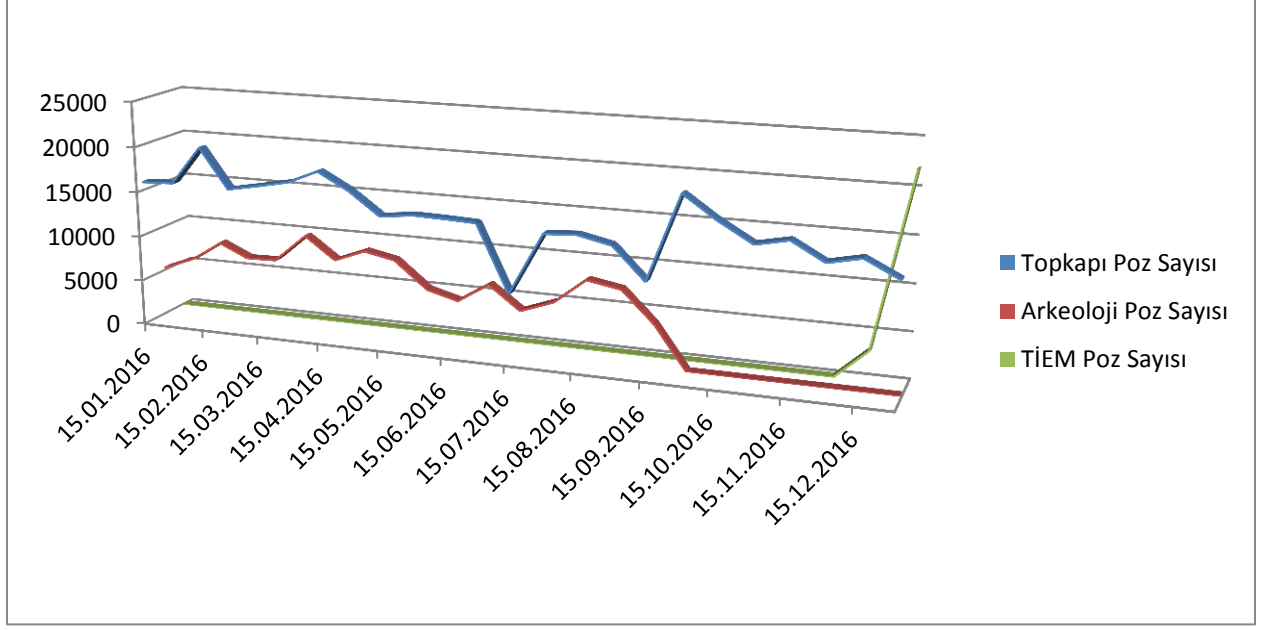

Grafik 5: 2016 yılı Topkapı Sarayı, İstanbul Arkeoloji Müzeleri ve TİEM Yazma Eser Koleksiyonları Sayısallaştırılan Eserlerin 15 günlük periyotlara dağılımı

Grafik 6: 2016 yılı Topkapı Sarayı, İstanbul Arkeoloji Müzeleri ve TİEM Yazma Eser Koleksiyonları Çekilen Pozların 15 günlük periyotlara dağılımı