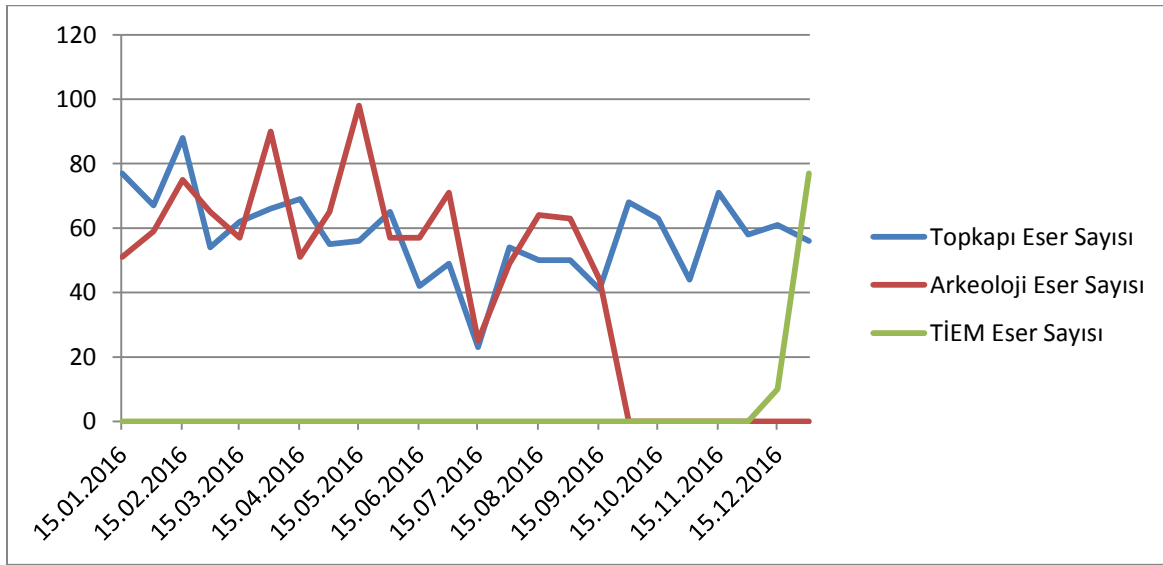

Topkapı Sarayı Yazma Eser Koleksiyonu			İstanbul Arkeoloji Müzeleri Yazma Eser Koleksiyonu		Türk ve İslam Müzesi Yazma Eser Koleksiyonu	
Tarih	Topkapı Eser Sayısı	Topkapı Poz Sayısı	Arkeoloji Eser Sayısı	Arkeoloji Poz Sayısı	TİEM Eser Sayısı	TİEM Poz Sayısı
15.1.2016	77	15940	51	5316	0	0
31.1.2016	67	16091	59	6676	0	0
15.2.2016	88	20277	75	8840	0	0
29.2.2016	54	15934	65	7419	0	0
15.3.2016	62	16562	57	7485	0	0
31.3.2016	66	17273	90	10568	0	0
15.4.2016	69	18700	51	8165	0	0
30.4.2016	55	16885	65	9491	0	0
15.5.2016	56	14441	98	8818	0	0
31.5.2016	65	14871	57	5909	0	0
15.6.2016	42	14783	57	5013	0	0
30.6.2016	49	14644	71	7151	0	0
15.7.2016	23	7440	25	4637	0	0
31.7.2016	54	14150	49	5984	0	0
15.8.2016	50	14366	64	8715	0	0
31.8.2016	50	13587	63	8071	0	0
15.9.2016	41	10155	44	4735	0	0
30.9.2016	68	19468	0	0	0	0
15.10.2016	63	17103	0	0	0	0
31.10.2016	44	14978	0	0	0	0
15.11.2016	71	15709	0	0	0	0
30.11.2016	58	13800	0	0	10	3201
15.12.2016	61	14566	0	0	77	22086
31.12.2016	56	12736	0	0	69	12954
	1389	364459	1041	122993	156	38241

Tablo 3: 2016 yılı Topkapı Sarayı, Arkeoloji Müzesi ve TİEM Yazma Eser Koleksiyonları Sayısallaştırılan Eser ve Çekilen Poz Sayısı Tablosu