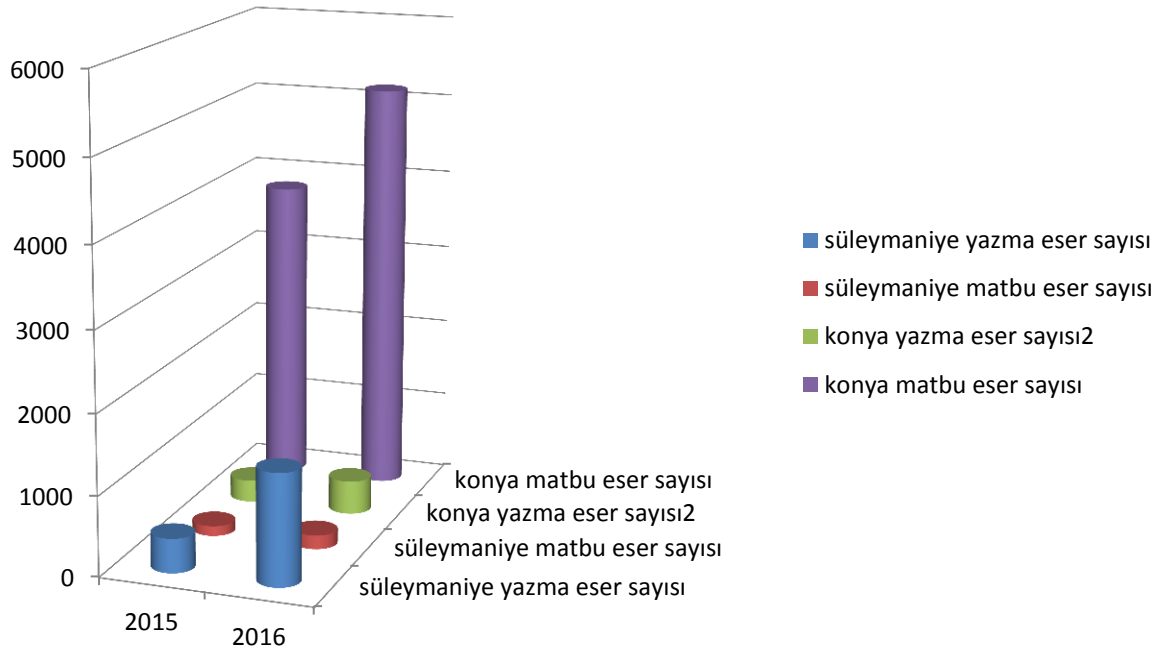

SAYISALLAŞTIRMA İSTATİSTİKLERİ

BAŞKANLIĞIMIZA BAĞLI KÜTÜPHANE KOLEKSİYONLARI								
Kütüphaneler	Süleymaniye Yazma Eser Kütüphanesi				Konya Yazma Eser Kütüphanesi			
	Yazma Eserler		Matbu Eserler		Yazma Eserler		Matbu Eserler	
Yıllar	Eser Sayısı	Poz Sayısı	Eser Sayısı	Poz Sayısı	Eser Sayısı	Poz Sayısı	Eser Sayısı	Poz Sayısı
2015	431	46294	126	8915	279	37774	3801	631789
2016	1402	109035	174	16827	425	64020	5154	727987
Toplam	1833	155329	300	25742	704	101794	8955	1,359,776

Tablo 1 : Başkanlığımıza bağlı kütüphanelerde gerçekleştirilen sayısallaştırma faaliyetlerine dair veriler

Grafik 1: Başkanlığımıza bağlı kütüphanelerde sayısallaştırılan eser sayısı yıllık dağılımı

Grafik 2: Başkanlığımıza bağlı kütüphanelerde sayısallaştırma esnasında çekilen poz sayısı yıllık dağılımı