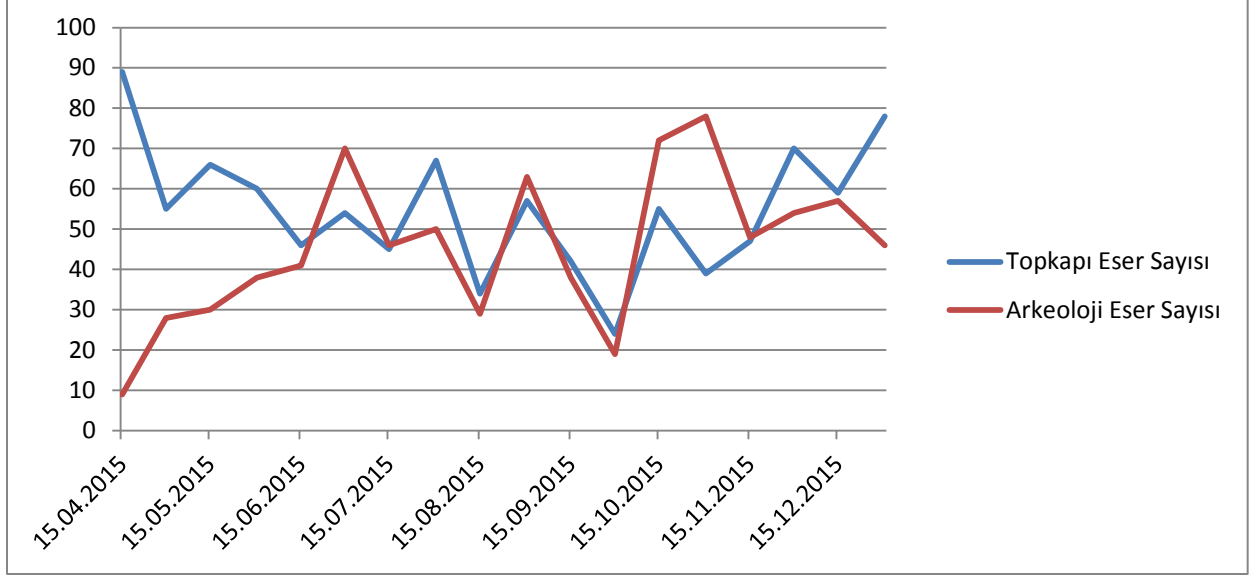

Tablo 2: 2015 yılı Topkapı Sarayı ve Arkeoloji Müzesi Yazma Eser Koleksiyonları Sayısallaştırılan Eser ve Çekilen Poz Sayısı Tablosu

Grafik 3: 2015 yılı Topkapı Sarayı ve Arkeoloji Müzesi Yazma Eser Koleksiyonları Sayısallaştırılan Eserlerin 15 günlük periyotlara dağılımı