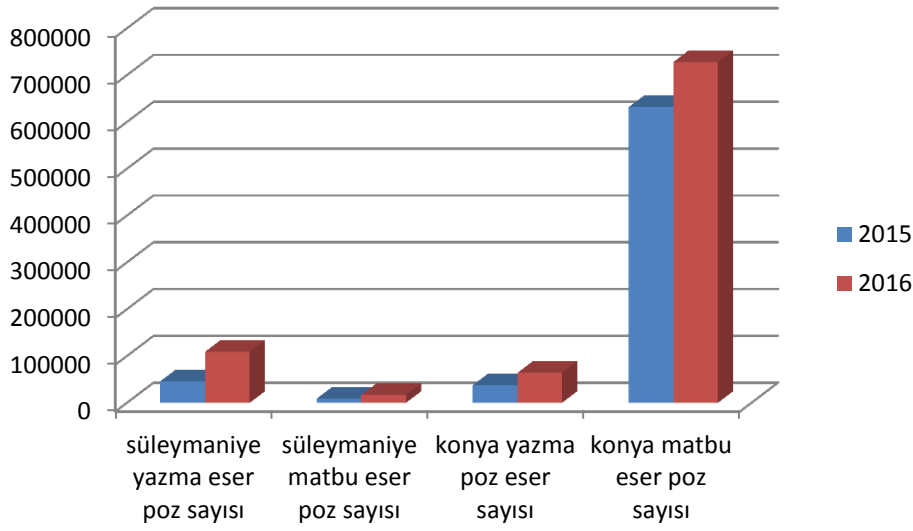

SAYISALLAŞTIRMA İSTATİSTİKLERİ

BAŞKANLIĞIMIZA BAĞLI KÜTÜPHANE KOLEKSİYONLARI								
Kütüphaneler	Süleymaniye Yazma Eser Kütüphanesi				Konya Yazma Eser Kütüphanesi			
	Yazma Eserler		Matbu Eserler		Yazma Eserler		Matbu Eserler	
Yıllar	Eser Sayısı	Poz Sayısı	Eser Sayısı	Poz Sayısı	Eser Sayısı	Poz Sayısı	Eser Sayısı	Poz Sayısı
2015	431	46294	126	8915	279	37774	3801	631789
2016	1402	109035	174	16827	425	64020	5154	727987
Toplam	1833	155329	300	25742	704	101794	8955	1,359,776

Tablo 1 : Başkanlığımıza bağlı kütüphanelerde gerçekleştirilen sayısallaştırma faaliyetlerine dair veriler

Grafik 1: Başkanlığımıza bağlı kütüphanelerde sayısallaştırılan eser sayısı yıllık dağılımı

Grafik 2: Başkanlığımıza bağlı kütüphanelerde sayısallaştırma esnasında çekilen poz sayısı yıllık dağılımı